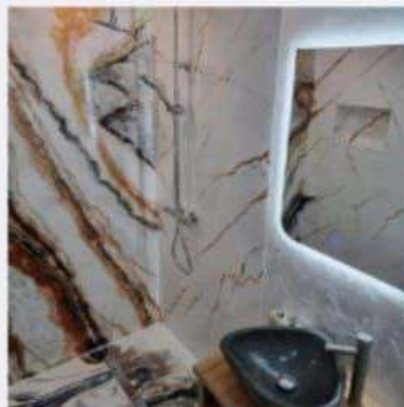

PARDOSEALA EPOXIDICA AUTONIVELANTA

Pardoseala epoxidica pentru zona de baie poate fi aplicată și peste gresia existentă sau sapa cu încălzire în pardoseala.

CABINA DE DUS CU STUCCO

Lastra marmura, creație artistică manuală din stucco venetian și rășină epoxidică. Pardoseala extravaganta din rășină epoxidică.

STUCCO VENETIAN IMPERIAL

Finisaj decorativ elegant cu un aer imperial efectuat din stucco venetian.

CABINA DE DUS STUCCO

Stucco venetian si gel de rășină epoxidică.

TRĂIEȘTE ÎN ARMONIE

Găsește o coloristica plăcută pentru spațiul tau intim din zona de Baie.

Pereții decorativi se pot întreține cu ușurință astfel încât să ai un spațiu cat mai igienic.

O BAIE MODERNA

O Baie moderna te face mai relaxat făcând un dus plăcut într-un cadru atât de frumos și intim.

BĂILE MODERNE ȘI EXTRAVAGANTE

Băile moderne și extravagante te vor atrage să te bucuri de momentul tău intim cât mai rapid prin coloristica acestora și vibrația optică plăcută rezonând imediat cu acest spațiu de detașare și meditație.