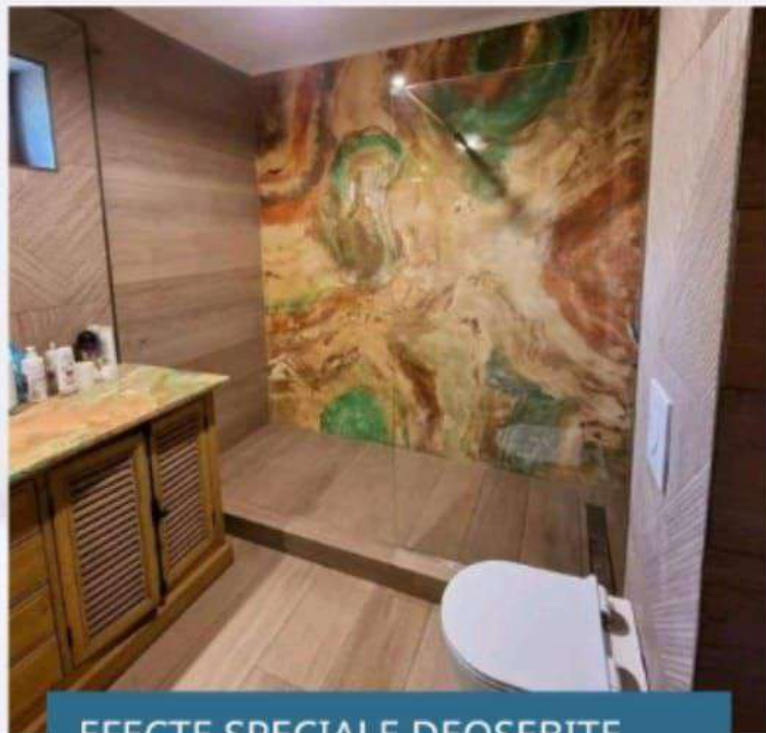

PARDOSEALA EPOXIDICA AUTONIVELANTA

Pardoseala epoxidica pentru zona de baie poate fi aplicată și peste gresia existentă sau sapa cu încălzire în pardoseala.

CABINA DE DUS CU STUCCO

Lastra marmura, creație artistică manuală din stucco venetian și rășină epoxidică. Pardoseala extravaganta din rășină epoxidică.

STUCCO VENETIAN IMPERIAL

Finisaj decorativ elegant cu un aer imperial efectuat din stucco venetian.

CABINA DE DUS STUCCO

Stucco venetian si gel de rășină epoxidică.

TRĂIEȘTE ÎN ARMONIE

Găsește o coloristica plăcută pentru spațiul tau intim din zona de Baie.

Pereții decorativi se pot întreține cu ușurință astfel încât să ai un spațiu cat mai igienic.

O BAIE MODERNA

O Baie moderna te face mai relaxat făcând un dus plăcut într-un cadru atât de frumos și intim.

Băi moderne

Nan Silviu

Băi moderne

BĂI MODERNE

3 K urmăritori

Executam finisaje de lux cu stucco venetian și rășină epoxidică

EFFECTE SPECIALE DEOSEBITE

Stucco venetian și rășină epoxidică pentru zona de dus și blatul lavoarului.