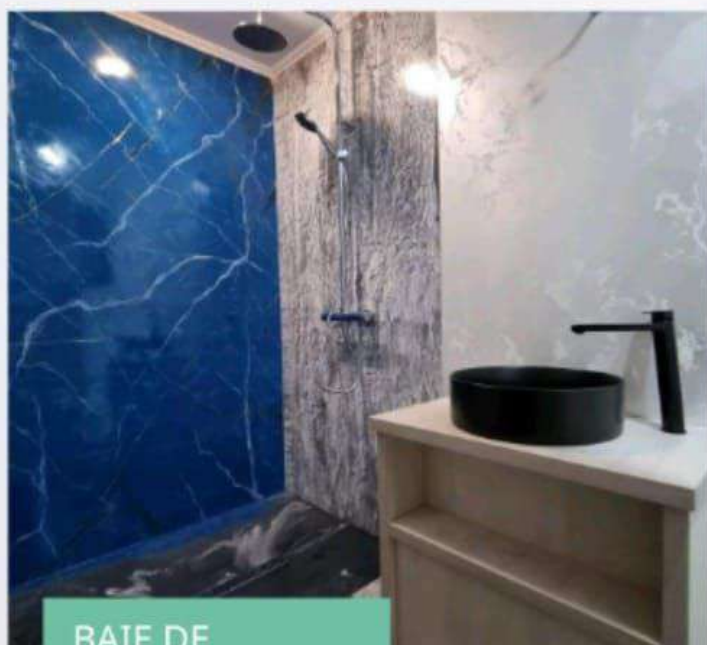

STUCCO VENETIAN IMPERIAL

Finisaj decorativ elegant cu un aer imperial efectuat din stucco venetian.

CABINA DE DUS STUCCO

Stucco venetian si gel de rășină epoxidică.

TRĂIEȘTE ÎN ARMONIE

Găsește o coloristica plăcută pentru spațiul tau intim din zona de Baie.

Pereții decorativi se pot întreține cu ușurință astfel încât să ai un spațiu cat mai igienic.

O BAIE MODERNA

O Baie moderna te face mai relaxat făcând un dus plăcut într-un cadru atât de frumos și intim.

BĂILE MODERNE ȘI EXTRAVAGANTE

Băile moderne și extravagante te vor atrage să te bucuri de momentul tău intim cât mai rapid prin coloristica acestora și vibrația optică plăcută rezonând imediat cu acest spațiu de detașare și meditație.

BAIE LA SUPERLATIV

O Baie dusă la superlativ îți crează confortul de care vei avea nevoie. Dusurile relaxante din zona ta intimă te face mai creativ.

BAIE MOTIVATIONALA

O Baie cu pereți creativi îți poate deschide orizonturile și poți devenii mai motivat în ceea ce faci în timpul zilei.