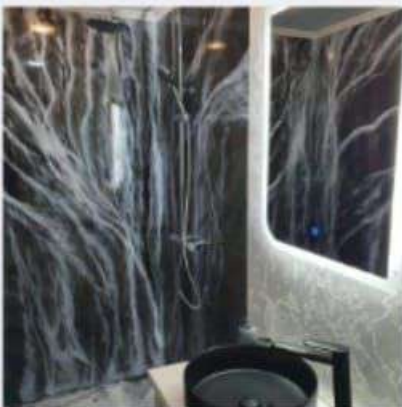

STUCCO VENETIAN IMPERIAL

Finisaj decorativ elegant cu un aer imperial efectuat din stucco venetian.

CABINA DE DUS STUCCO

Stucco venetian si gel de rășină epoxidică.

TRĂIEȘTE ÎN ARMONIE

Găsește o coloristica plăcută pentru spațiul tau intim din zona de Baie.

Pereții decorativi se pot întreține cu ușurință astfel încât să ai un spațiu cat mai igienic.

O BAIE MODERNA

O Baie moderna te face mai relaxat făcând un dus plăcut într-un cadru atât de frumos și intim.

BĂILE MODERNE ȘI EXTRAVAGANTE

Băile moderne și extravagante te vor atrage să te bucuri de momentul tău intim cât mai rapid prin coloristica acestora și vibrația optică plăcută rezonând imediat cu acest spațiu de detașare și meditație.

BAIE LA SUPERLATIV

O Baie dusă la superlativ îți crează confortul de care vei avea nevoie. Dusurile relaxante din zona ta intimă te face mai creativ.

BAIE MOTIVATIONALA

O Baie cu pereți creativi îți poate deschide orizonturile și poți devenii mai motivat în ceea ce faci în timpul zilei.