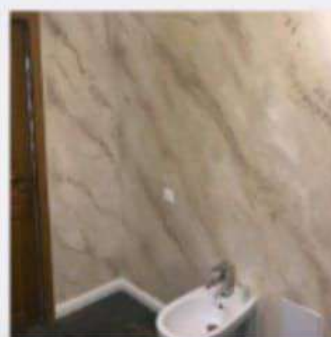

STUCCO VENETIAN IMPERIAL

Finisaj decorativ elegant cu un aer imperial efectuat din stucco venetian.

CABINA DE DUS STUCCO

Stucco venetian si gel de rășină epoxidică.

TRĂIEȘTE ÎN ARMONIE

Găsește o coloristica plăcută pentru spațiul tau intim din zona de Baie.

Pereții decorativi se pot întreține cu ușurință astfel încât să ai un spațiu cat mai igienic.

O BAIE MODERNA

O Baie moderna te face mai relaxat făcând un dus plăcut într-un cadru atât de frumos și intim.

Postări

Despre

Fotografii ▾

Menționări

BAIE CLASICA

O Baie clasica nu da gres cu tencuielile decorative marmorate.

BĂI CLASICE/MODERNE IN REVISTA URMATOARE

Noi ne-am gândit la toate și vom scoate și nr 2 al revistei Bai moderne.