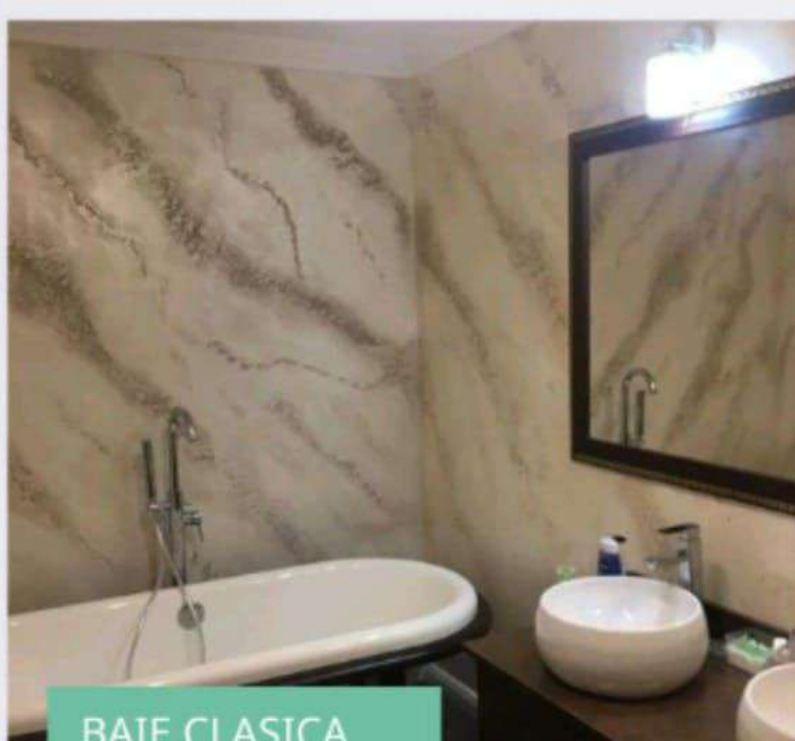

BAIE CLASICA

O Baie clasica nu da gres cu tencuielile decorative marmorate.